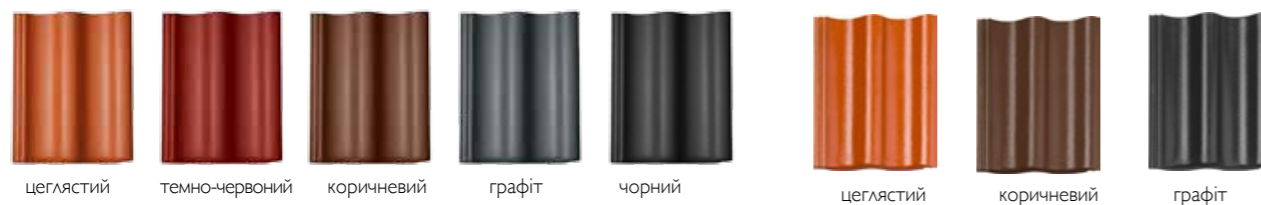

ТЕХНІЧНІ ДАНІ

Розміри шир/дов	330 / 420 мм
Кількість штук на м²	пр. 9,7 - 10,7
Вага 1 шт.	4,3 кг
Рекомендований мінімальний кут нахилу даху	22°

30 РОКІВ
ГАРАНТІЇ
згідно з
гарантійним
документом