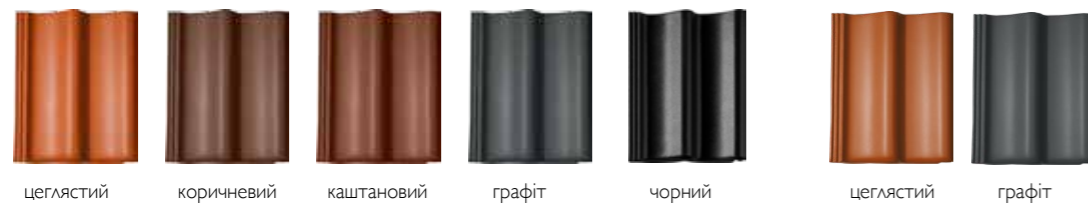

ТЕХНІЧНІ ДАНІ

Розміри шир/дов	330 / 420 мм
Кількість штук на м²	пр. 9,7 - 10,7
Вага 1 шт.	4,3 кг
Рекомендований мінімальний кут нахилу даху	22°

30 РОКІВ ГАРАНТІЇ
згідно з гарантійним документом

cisar

Lumino

цеглястий   коричневий   каштановий   графіт   чорний   цеглястий   графіт