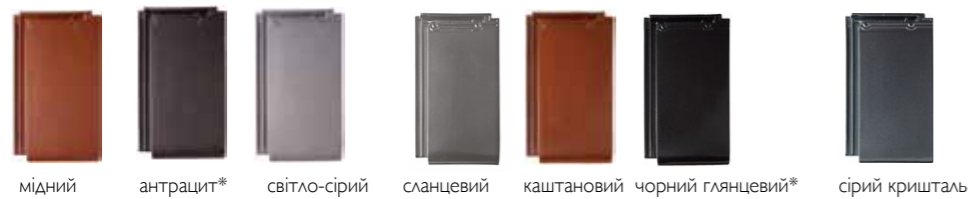

ТОП ГЛАЗУР

Рубін ІЗV - універсальні рішення

Черепиця Рубін ІЗV – класика серед черепиці люкс класу. Дозволяє досягнути ідеальної гармонії покриття, чим завдячує оптимізованому профілю, різноманітності кольорів, а також має невелику вагу і вільно монтується. Виняткові, насичені кольори дозволяють досягнути дивовижних ефектів і вигляду даху, підкреслюючи неповторний характер будинку. Рубін ІЗV забезпечує найвищу якість, гарантуючи безпеку й зберігаючи при цьому високі естетичні якості.