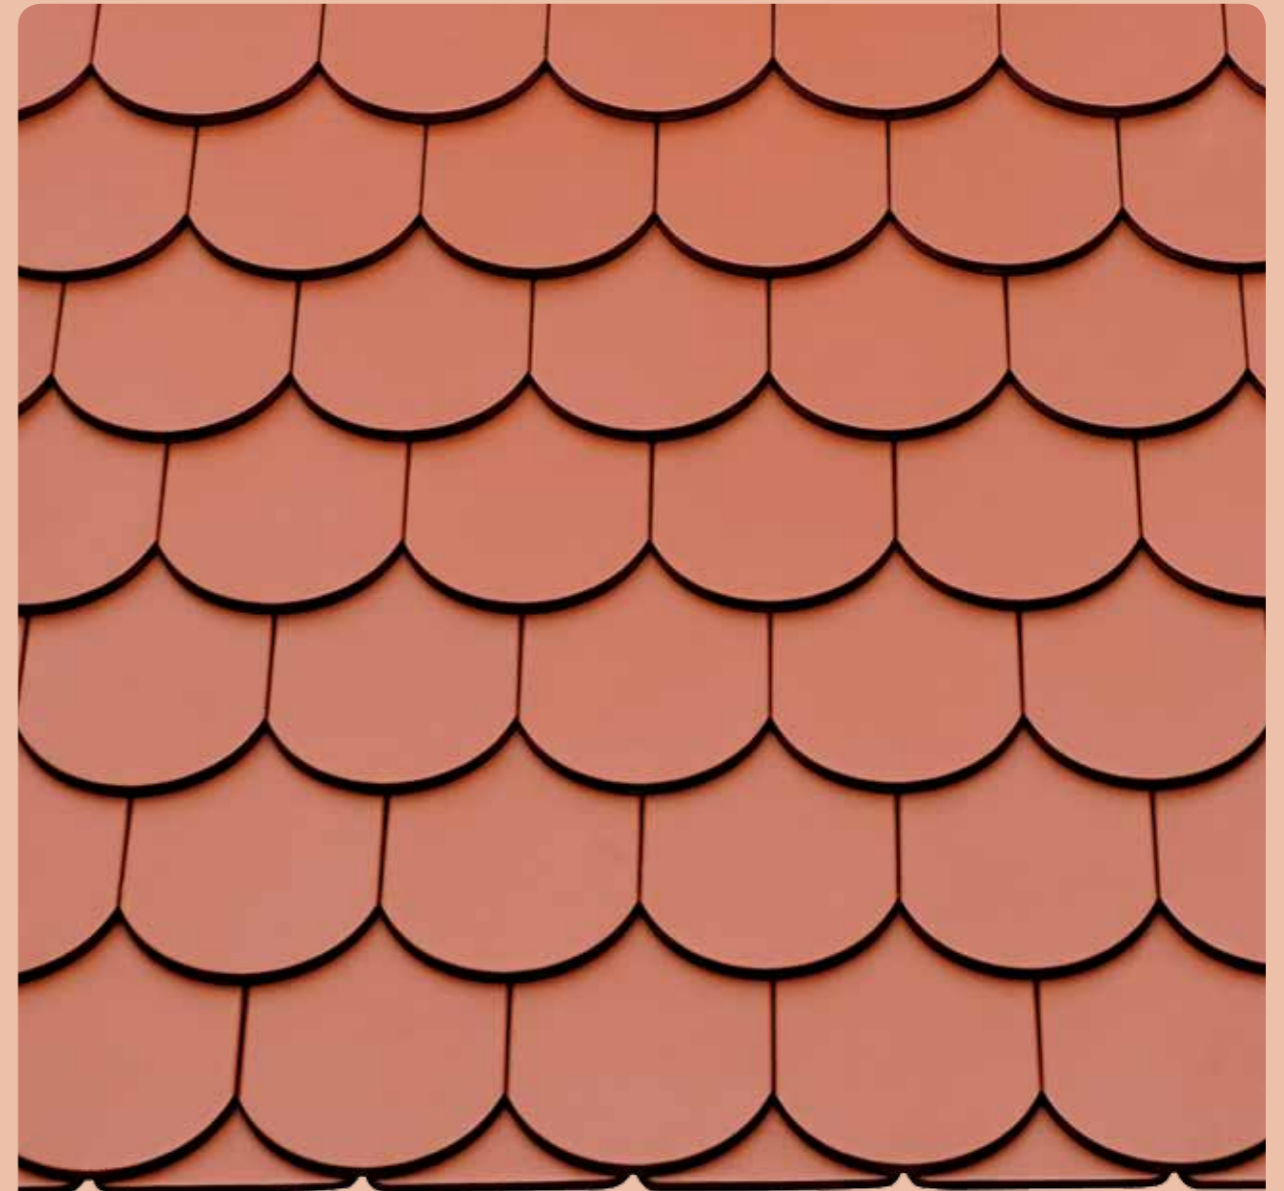

Опал - плоска стрічкова черепиця

Враховуючи форму і розміри, вона вважається найбільш пластичною черепицею. Ідеально виглядає як на дахах історичних будівель, так і в індивідуальному будівництві. Це ідеальне рішення для дахів зі складною, вишуканою конструкцією, наприклад конічною. Вона чудово заповнює різноманітні форми даху. Черепиця Опал задовольнить смаки найвибагливіших клієнтів. Вона поєднує в собі позачасову класику, красу, даючи величезні можливості для застосування, і в той же час це продукт найвищого класу.

ТЕХНІЧНІ ДАНІ

Розміри шир/дов	180 / 380 мм
Кількість штук на м²	пр. 33,7 - 38,3
Вага 1 шт.	1,8 кг
Рекомендований мінімальний кут нахилу даху	30°

30 РОКІВ ГАРАНТІЇ
згідно з гарантійним документом

НАТУРАЛЬНИЙ   АНГОБ   ГЛАЗУР   ТОП-ГЛАЗУР

натуральний червоний	мідний	червоний вогонь	коричневий	антрацит	осінньо червоний	бук	каштановий	тековий	сірий гляцевий	чорний гляцевий	чорний криштал	сосновий	чорний діамант