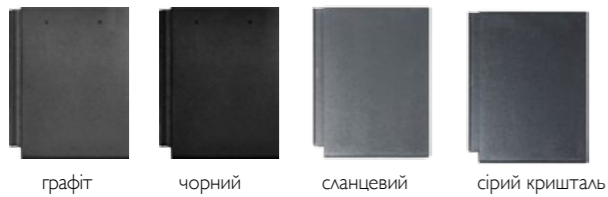

ТЕХНІЧНІ ДАНІ

Розміри шир/дов	330 / 420 мм
Кількість штук на м²	пр. 9.8 - 10.7
Вага 1 шт.	4,6 кг
Рекомендований мінімальний кут нахилу даху	25°

30 РОКІВ
ГАРАНТІЇ
згідно з
гарантійним
документом

cisar