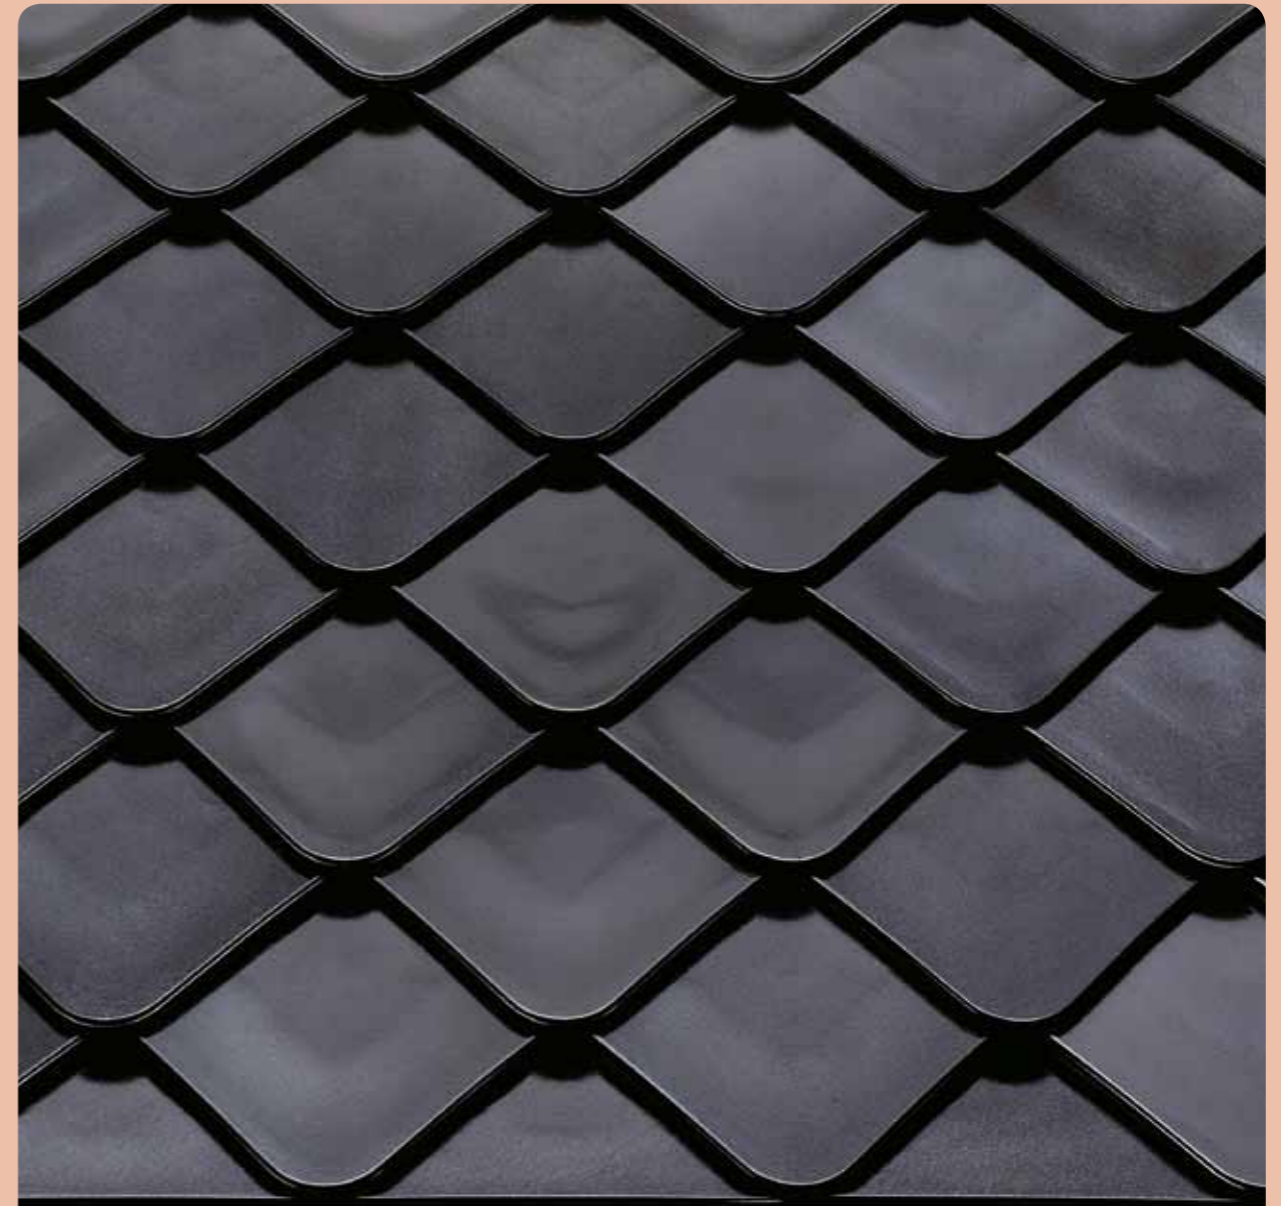

ГЛАЗУР

антрацит

каштановий

тековий

чорний кришталь

Покрівельні аксесуари - повний комплект чи дах в мінімальній версії?

Важливим елементом даху є покрівельні аксесуари - в тому числі непомітні. Купуючи автомобіль, ми не міняємо подушки безпеки на інші, а використовуємо систему безпеки запропоновану виробником. Аналогічно у випадку будівництва даху Braas, тільки з оригінальними аксесуарами ми отримуємо відповідний рівень безпеки і довговічність.