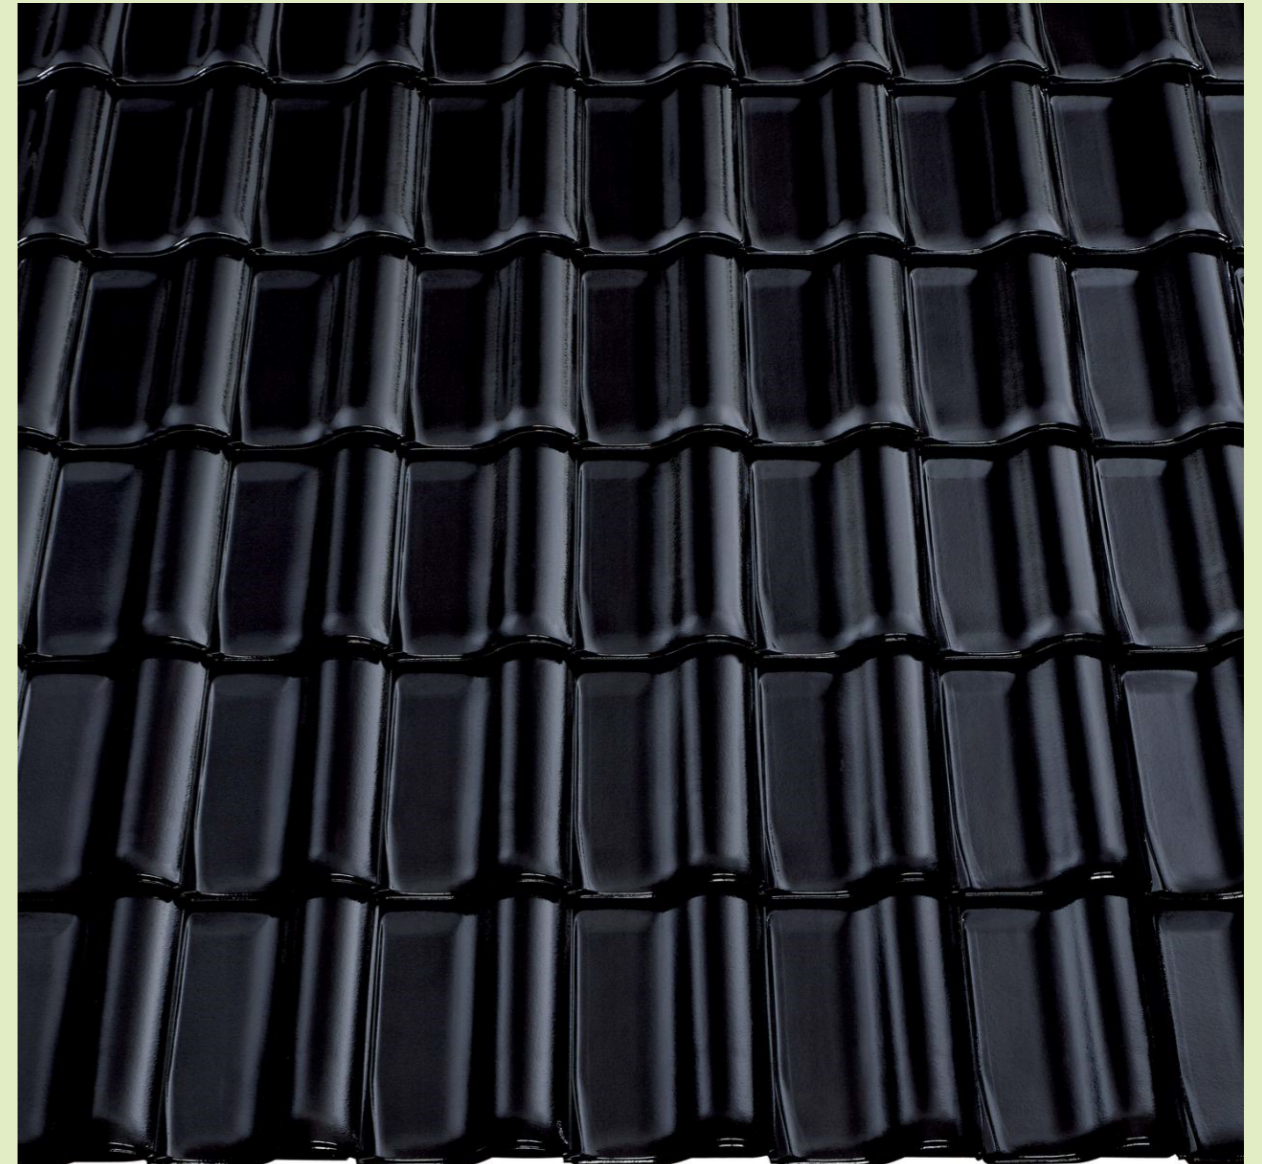

30 РОКІВ
ГАРАНТІЇ
згідно з
гарантійним
документом

Рубін 9V- широкоформатна керамічна черепиця

Рубін 9V - найбільша керамічна черепиця в нашій пропозиції. Великий формат у поєднанні з можливістю пересування до 30 мм дає універсальну черепицю, яку можна використовувати не тільки на великих і прямих дахах.