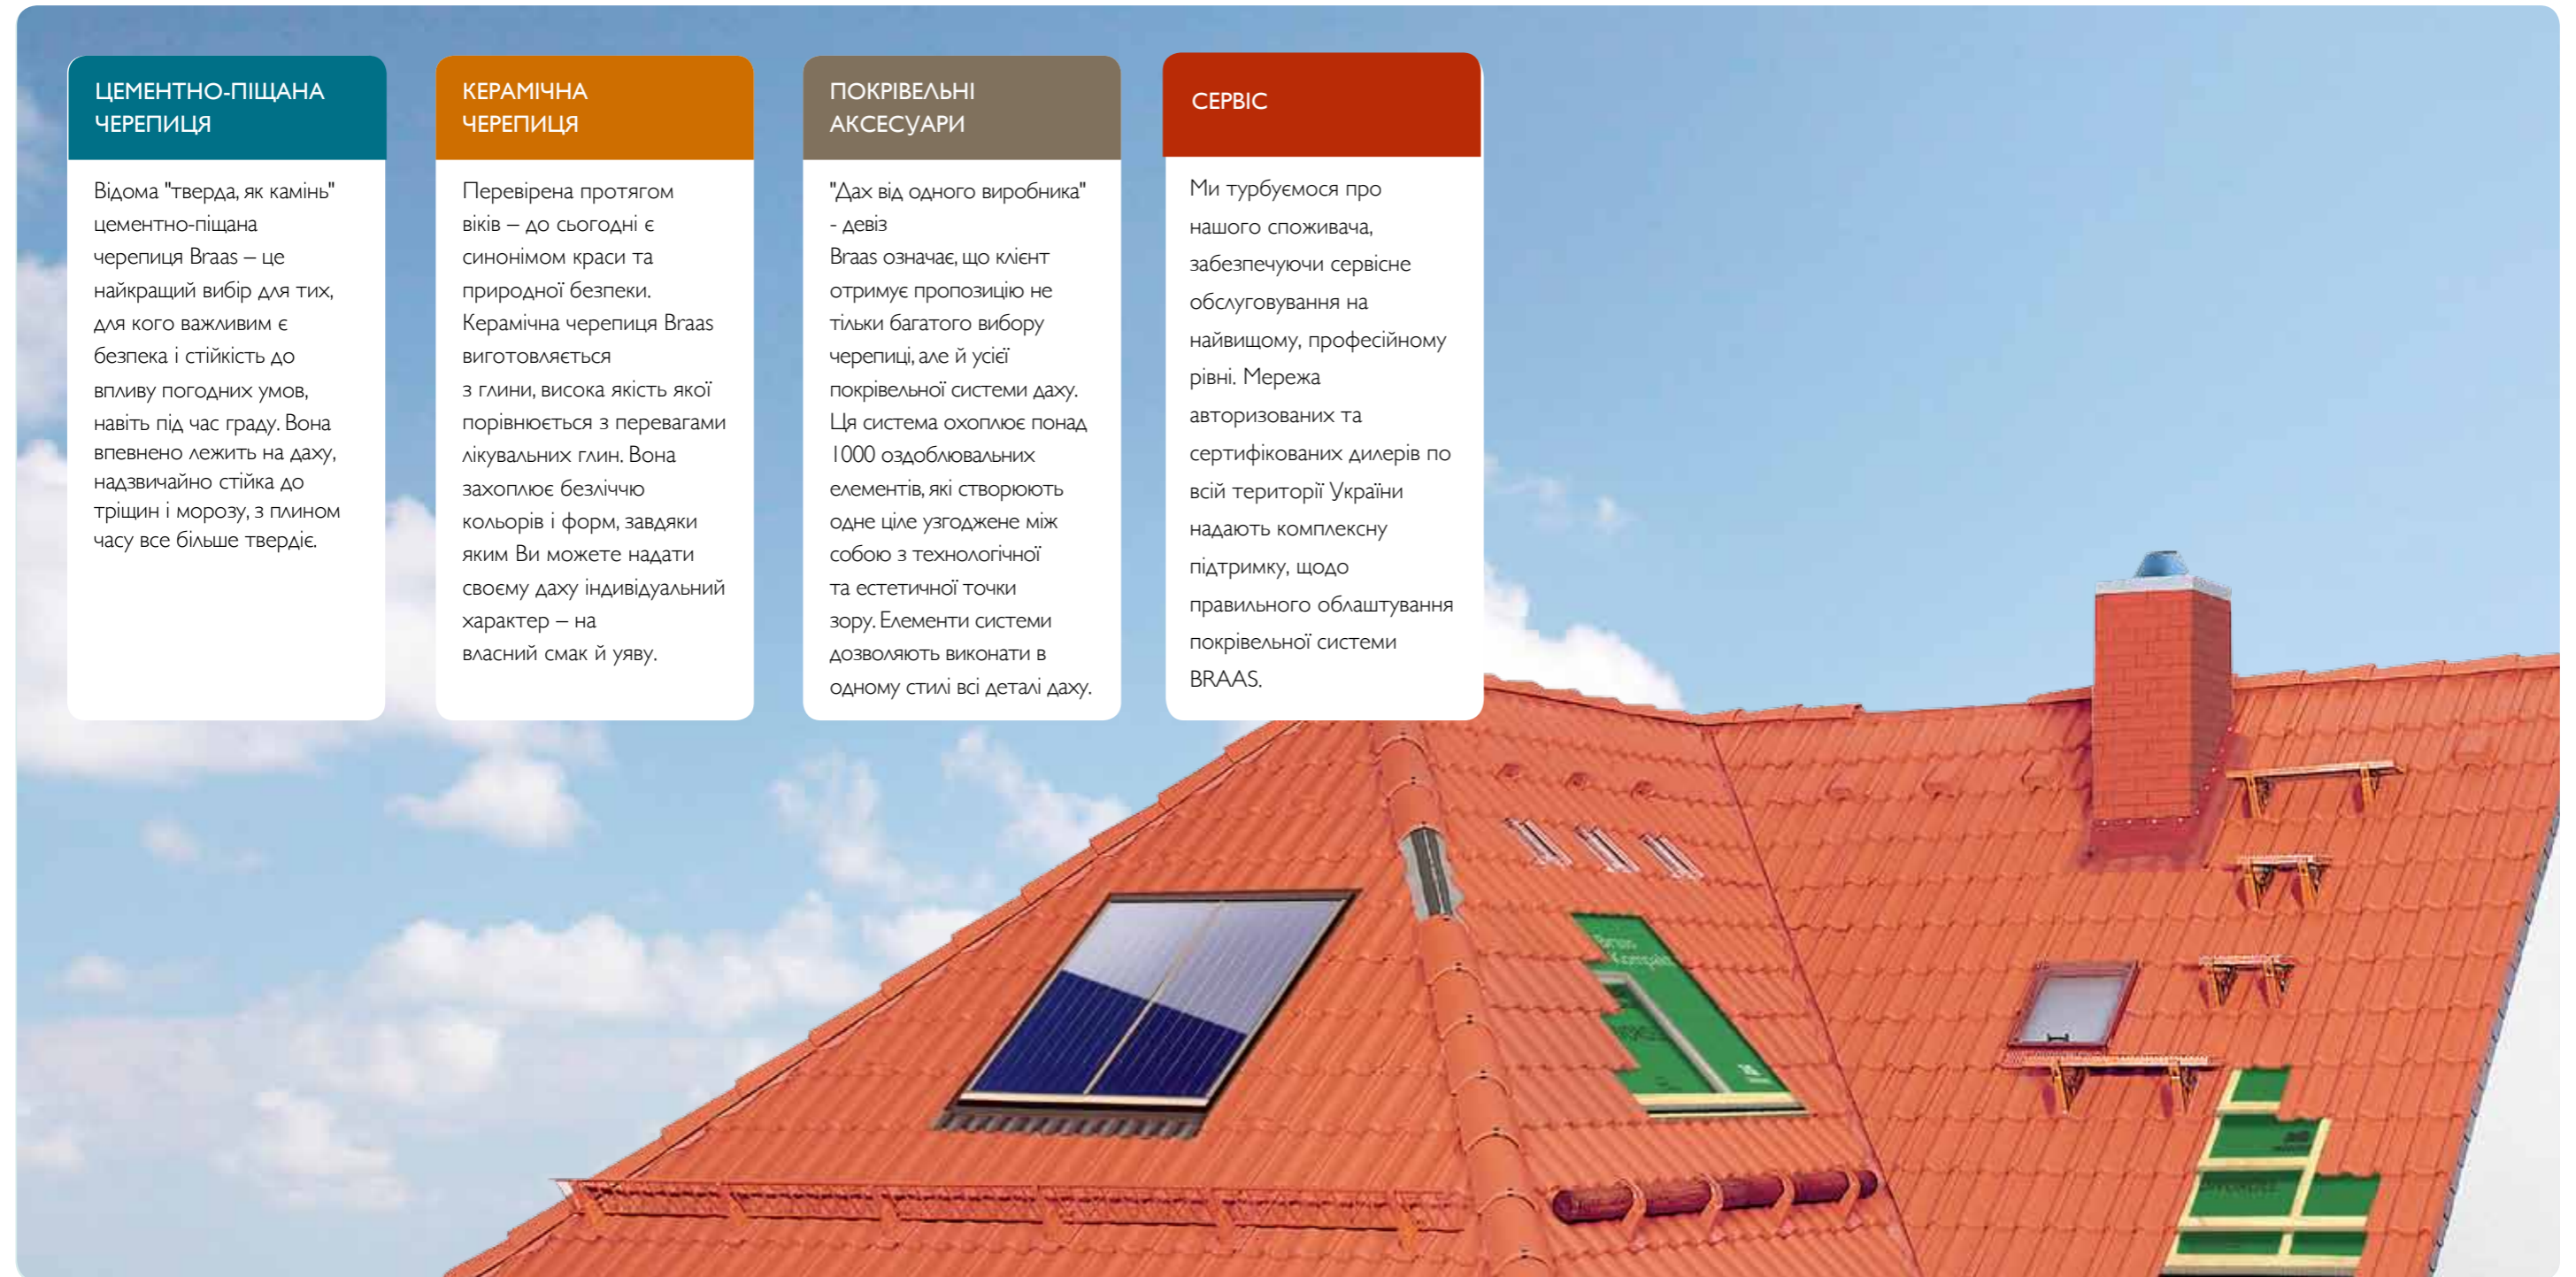

ЦЕМЕНТНО-ПІЩАНА ЧЕРЕПИЦЯ

Відома "тверда, як камінь" цементно-піщана черепиця Braas – це найкращий вибір для тих, для кого важливим є безпека і стійкість до впливу погодних умов, навіть під час граду. Вона впевнено лежить на даху, надзвичайно стійка до тріщин і морозу, з плином часу все більше твердіє.

КЕРАМІЧНА ЧЕРЕПИЦЯ

Перевірена протягом віків – до сьогодні є синонімом краси та природної безпеки. Керамічна черепиця Braas виготовляється з глини, висока якість якої порівнюється з перевагами лікувальних глин. Вона захоплює безліччю кольорів і форм, завдяки яким Ви можете надати своєму даху індивідуальний характер – на власний смак й уяву.

ПОКРІВЕЛЬНІ АКСЕСУАРИ

"Дах від одного виробника" – девіз Braas означає, що клієнт отримує пропозицію не тільки багатого вибору черепиці, але й усієї покрівельної системи даху. Ця система охоплює понад 1000 оздоблювальних елементів, які створюють одне ціле узгоджене між собою з технологічної та естетичної точки зору. Елементи системи дозволяють виконати в одному стилі всі деталі даху.

СЕРВІС

Ми турбуємося про нашого споживача, забезпечуючи сервісне обслуговування на найвищому, професійному рівні. Мережа авторизованих та сертифікованих дилерів по всій території України надають комплексну підтримку, щодо правильного облаштування покрівельної системи BRAAS.