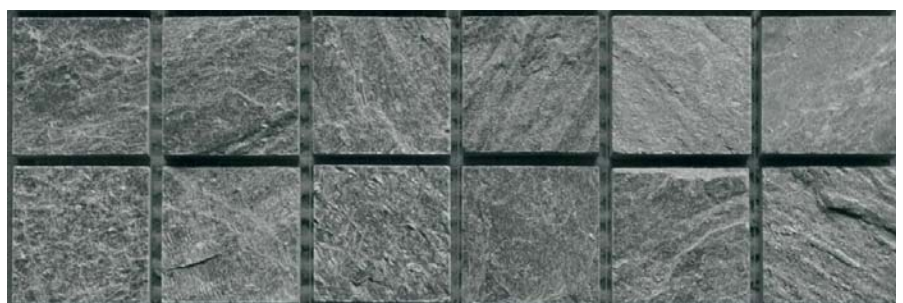

SILVER GREY

Silver Grey – кварцит є шляхетним матеріалом, має низьку пористість та нульове водопоглинання. Ця особливість пов'язана з геологічним формуванням осадових порід та їх тектонічним стисненням впродовж мільярдів років, якому він піддавався в процесі формування. Утворення кварцитів пов'язане з перекристалізацією піщаників у процесі регіонального метаморфізму. При низькій пористості він надміцний та має високу стійкість до морозів в умовах високої вологості навколишнього середовища, це дозволяє його використовувати на відкритому просторі, включаючи регіони з наднизькими температурами.

Silver Grey Quarzite (рельєфна)

Оригінал Італія

Розміри	Піддон, м²	Вартість, м²
Stone 30x30x1/1,5 cm	40	175 €
Stone 40x40x1/1,5 cm	40	184 €
Stone 30x60x1/1,5 cm	40	192 €
Stone 60x60x1/1,5 cm	40	246 €
Flamed 30x60x2 cm	40	253 €
Flamed 40x80x2 cm	40	264 €
Flamed 75x75x2 cm	40	291 €
Murales 3/4,5/6x20-60 cm	40	192 €
Maxi Murales 6/8/14x20-60 cm	40	196 €
Maxi Murales 10/20/30x20-60 cm	40	198 €