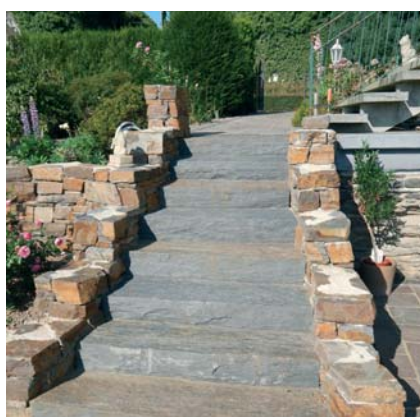

СХОДИНКИ

Сходинок зі сланцевих блоків – важлива деталь в садовій архітектурі, яка використовується при вертикальному плануванні. Сходинок потрібні у випадку, коли існує великий перепад висот між площинами по горизонту чи ділянка має ухил понад 5%.

Сходинок (рельєфна)

Оригінал
Португалія

Розміри	Піддон, шт	Вартість, шт
100x15x15 cm	30	56,9€
100x15x17 cm	30	64,4€
50x35x15 cm	24	66,3€
75x35x15 cm	20	99,4€
100x35x15 cm	12	132,7€
125x35x15 cm	9	165,5€
150x35x15 cm	9	198,7€
175x35x15 cm	9	231,5€
200x35x15 cm	6	265,4€
Інші розміри по запиті	-	€€€