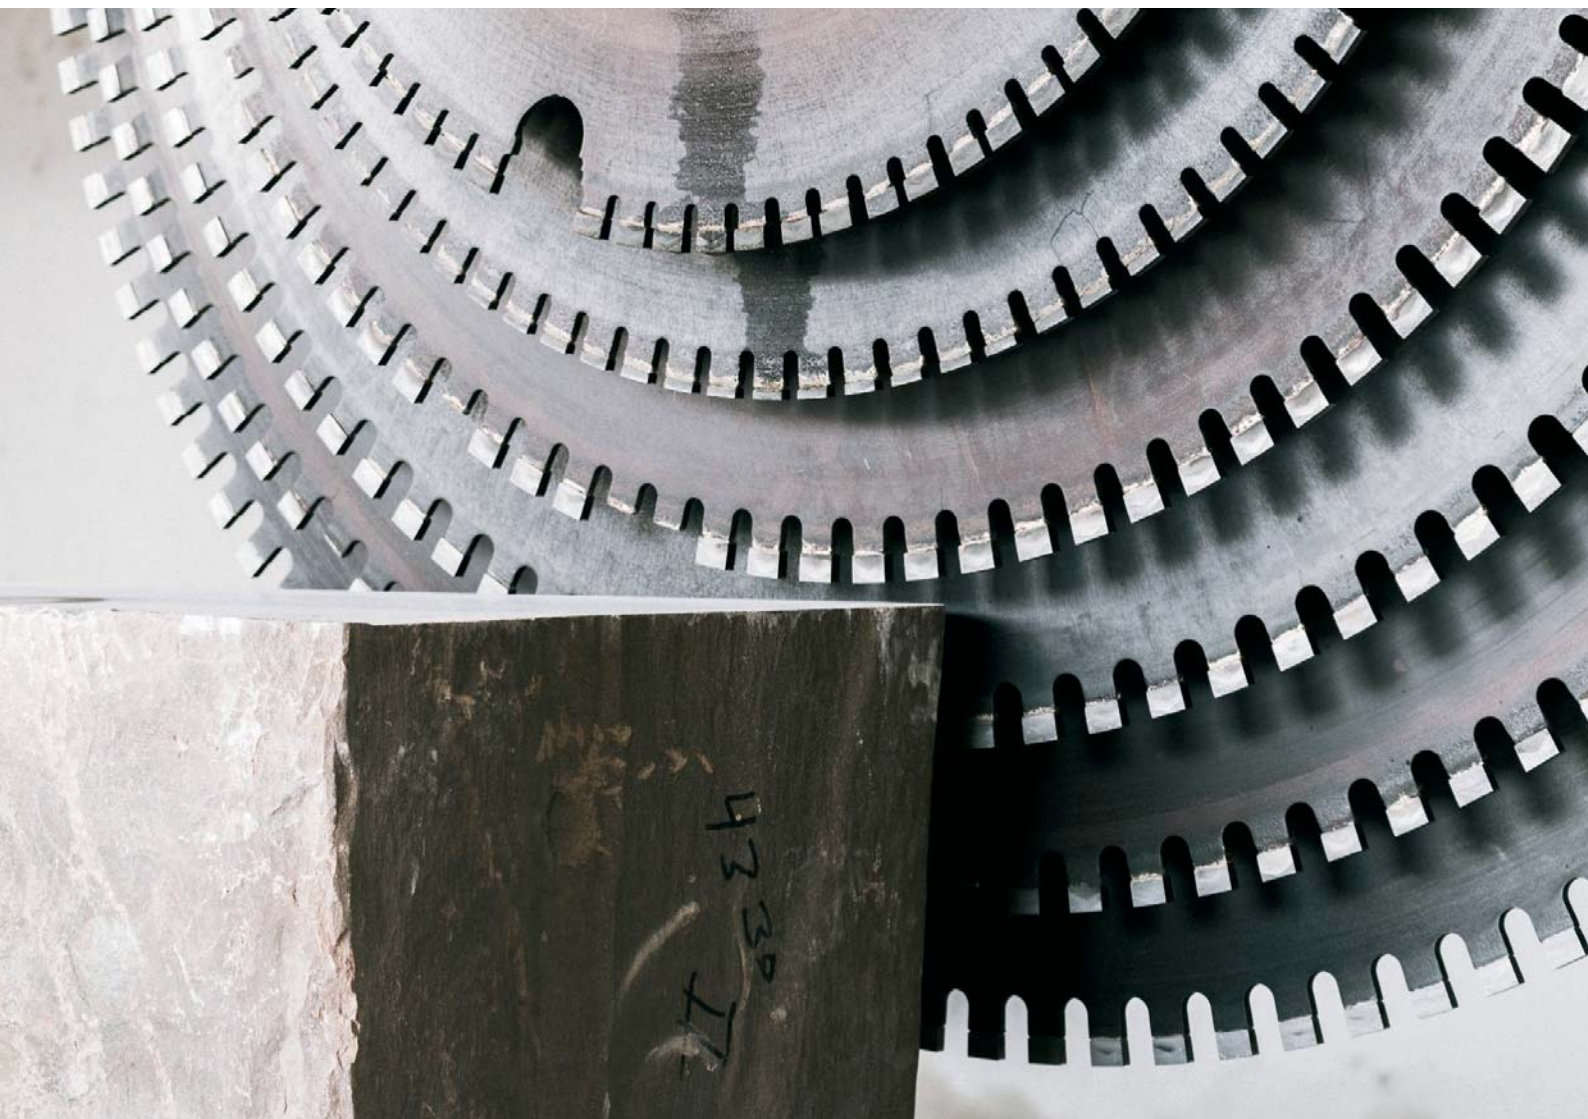

НАТУРАЛЬНИЙ СЛАНЕЦЬ

Компанія DAFA є прямим імпортером натурального сланцю та кварциту із найліпших кар'єрів Європи. Наш продукт, який ми пропонуємо українському споживачу, відповідає усім європейським нормам, є морозостійким та екологічно чистим матеріалом.

Цей натуральний камінь має широке застосування в ландшафті, інтер'єрі, на фасадах та покрівлях будівель.

Сланець та кварцит це повна гармонія з природою.