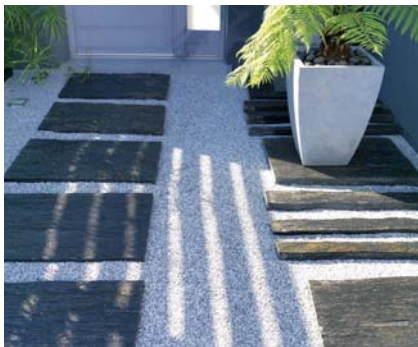

ПЛИТА 100

Сланцеві плити великих форматів, використовуються для облаштування відпочинкових зон барбекю, великих та широких сходинок маршів, у вигляді розділових або загороджувальних елементів в ландшафтному дизайні, а також в якості вуличних меблів.

Плита 100 (рельєфна)

Оригінал
Португалія

Розміри	Піддон, шт	Вартість, шт
100x100x5/10 cm	5	215€
200x100x5/10 cm	5	430€
300x100x5/10 cm	5	885€
Інші розміри за запитом	-	€€€